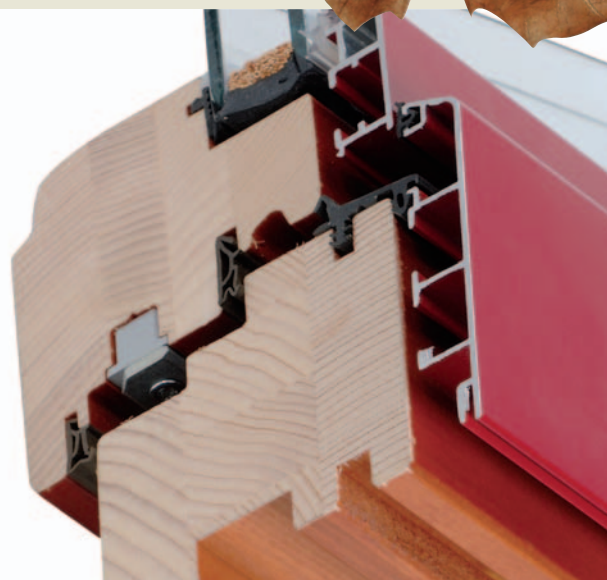

vnímejte **světlo**
a **teplo** domova

PKS MONT, a.s.

BEZPLATNÁ LINKA
800 23 00 23

www.pksokna.cz