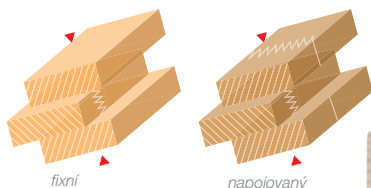

z třívrstvého lepeného hranolu, opláštěna hliníkem zaručujícím dokonalou ochranu dřevěných prvků

Konstrukční systém IV 78 dle DIN 681 21 dřevohliník ERMETIC 5000/S nebo Gutmann MIRA

Používané dřeviny

smrk

- hranol fixní z délkově nenastavovaných lamel na pohledových plochách

- hranol napojovaný z lamel délkově nastavovaných

dub

meranti

1. Třívrstvá lepená lamela (konstrukční systém IV 78)

2. Dokonalá těsnost a trvanlivost