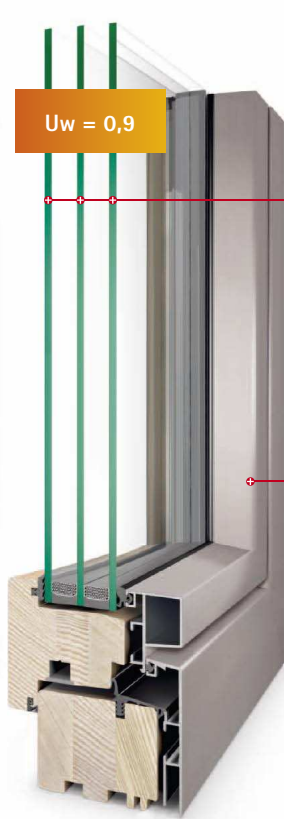

DŘEVO-HLINÍKOVÁ OKNA A DVEŘE LIVINGLINE, MODERNLINE A DESIGNLINE

Dvojsklo (26 mm)

- Neviditelná Low-E vrstva na jedné straně
- Argonová výplň
- Volitelně: Trojsklo

Zřejmé výhody

- Elegantní design
- Snadné čištění
- Zvýšená odolnost proti násilnému vniknutí

Trvale hladké profily těsnění

- Elegantní a snadno čistitelné

Lamelová konstrukce hranulu

- Zabraňuje prohýbání

ULTRA Thermo³

Trojsklo

- Neviditelná Low-E vrstva na obou stranách
- Argonová výplň
- Celková tloušťka skla 40 mm
- Volitelně s malým příplatkem

Hliníkové opláštění připevněné speciálními spojkami

- Vyvažují různé koeficienty roztažnosti mezi hliníkem a dřevem
- Vzduchová mezera pro ventilaci a drenáž
- Dvě základní vlastnosti kvality UNILUX pro okna s dlouhou životností!

Dřevo

Design hliníkového opláštění: ModernLine

Interiér: Přírodní dřevo

- Teplé a příjemné
- Dostupné v mnoha stylech a barvách, aby se hodilo k nábytku a dekoraci interiéru
- 4-stupňová struktura povrchu v kvalitě nábytku

Design hliníkového opláštění: LivingLine

NOVINKA! Design hliníkového opláštění: DesignLine

Exteriér: Práškově lakovaný hliník

Hliník