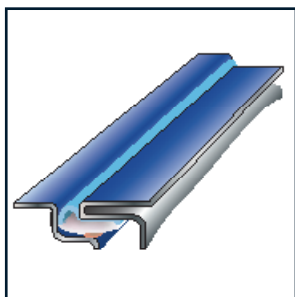

3M VÁM POMÁHÁ PRACOVAT EFEKTIVNĚ

3M

3M™ Měkká molitanová páska Soft Tape PLUS 50421

Díky vylepšené konstrukci dosahuje typ 50421 výrazně lepších výsledků i při dnešních nárocích na zakrývání mezer.

Nová Pěnová krycí páska PLUS s měkkými okraji umožňuje zakrývat nejrůznější štěrbinu včetně úzkých mezer, které jsou součástí moderního automobilového designu.

Patentovaná trubicovitá konstrukce se zdeformuje a v závislosti na velikosti mezery se stlačí nebo roztáhne, zatímco vyrovnávací lepicí lem zamezuje kontaktu lepicí vrstvy s autolakem a zlepšuje tak efekt jemných okrajů. Tato nová konstrukce také umožňuje umístění pěny do optimální polohy v mezeře a zajistí tak výsledek v optimální kvalitě za každé situace.

Nová měkká molitanová páska Soft Tape PLUS PLUS je také vhodná pro maskování okraje rozstříku..

Společnost 3M, která je autorem konceptu maskování molitanovými páskami, si i nadále udržuje vůdčí pozici v této oblasti také díky tomuto novému univerzálnímu výrobku, vhodnému k umístění na pevnou i pohyblivou část karoserie.

V závislosti na modelu automobilu umožňuje univerzální konstrukce výrobku umístění na pevnou i pohyblivou část karoserie.

Umístění pásky Soft Tape PLUS do běžné mezery v karoserii.

Použití výrobku na moderní automobil s hlubokými mezerami.