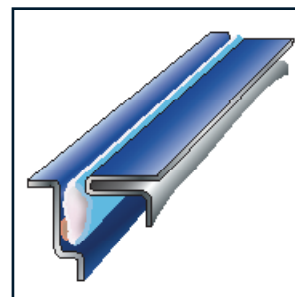

3M VÁM POMÁHÁ PRACOVAT EFEKTIVNĚ

3M

3M™ Měkká molitanová páska Soft Tape PLUS 50421

Díky vylepšené konstrukci dosahuje typ 50421 výrazně lepších výsledků i při dnešních nárocích na zakrývání mezer.

Nová Pěnová krycí páska PLUS s měkkými okraji umožňuje zakrývat nejrůznější štěrbinu včetně úzkých mezer, které jsou součástí moderního automobilového designu.

Patentovaná trubicovitá konstrukce se zdeformuje a v závislosti na velikosti mezery se stlačí nebo roztáhne, zatímco vyrovnávací lepicí lem zamezuje kontaktu lepicí vrstvy s autolakem a zlepšuje tak efekt jemných okrajů. Tato nová konstrukce také umožňuje umístění pěny do optimální polohy v mezeře a zajistí tak výsledek v optimální kvalitě za každé situace.

Nová měkká molitanová páska Soft Tape PLUS PLUS je také vhodná pro maskování okraje rozstříku..

Společnost 3M, která je autorem konceptu maskování molitanovými páskami, si i nadále udržuje vůdčí pozici v této oblasti také díky tomuto novému univerzálnímu výrobku, vhodnému k umístění na pevnou i pohyblivou část karoserie.

V závislosti na modelu automobilu umožňuje univerzální konstrukce výrobku umístění na pevnou i pohyblivou část karoserie.

Umístění pásky Soft Tape PLUS do běžné mezery v karoserii.

Použití výrobku na moderní automobil s hlubokými mezerami.