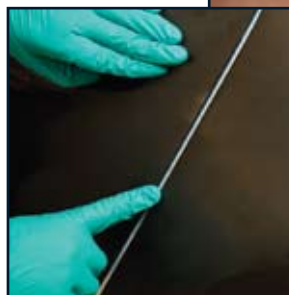

Patentovaná trubicovitá konstrukce se zdeformuje a v závislosti na velikosti mezery se stlačí nebo roztáhne, zatímco vyrovnávací lepicí lem zamezuje kontaktu lepicí vrstvy s autolakem a zlepšuje tak efekt jemných okrajů. Tato nová konstrukce také umožňuje umístění pěny do optimální polohy v mezeře a zajistí tak výsledek v optimální kvalitě za každé situace.

Nová měkká molitanová páska Soft Tape PLUS PLUS je také vhodná pro maskování okraje rozstříku..

Společnost 3M, která je autorem konceptu maskování molitanovými páskami, si i nadále udržuje vůdčí pozici v této oblasti také díky tomuto novému univerzálnímu výrobku, vhodnému k umístění na pevnou i pohyblivou část karoserie.

V závislosti na modelu automobilu umožňuje univerzální konstrukce výrobku umístění na pevnou i pohyblivou část karoserie.

Umístění pásky Soft Tape PLUS do běžné mezery v karoserii.

Použití výrobku na moderní automobil s hlubokými mezerami.